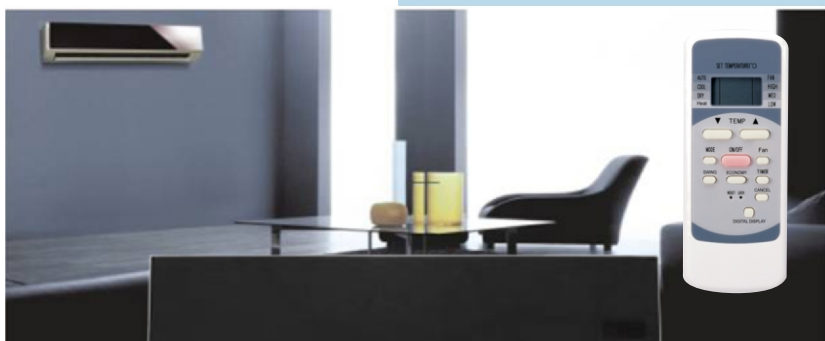

MKG

■ Unutrašnja jedinica jednostavne ugradnje:

- Tipična primena mala kancelarija, dnevna soba
- Zidni tip sa integrisanim trokrakim ventilom

Tip		MKG -250	MKG -300	MKG -400	MKG -500	MKG -600
Nominalni protok vazduha	m <sup>3</sup> /h	405	510	680	850	1,020
Kapacitet hlađenja	BTU/h	7.500	9.000	10.500	13.900	15.200
	kW	2.2	2.54	3.09	4.07	4.45
Kapacitet grejanja	BTU/h	10.300	12.590	14.800	19.000	21.500
	kW	3	3.7	4.3	5.6	6.3
Protok vode	m <sup>3</sup> /h	0.378	0.45	0.53	0.7	0.76
Pad pritiska vode	kPa	12	18	22	26	29
Usisna / potisna cev		3/4"	3/4"	3/4"	3/4"	3/4"
Nivo buke	dB	30	35	35	38	38
Težina	kg	12	12	12	15	15
Dimenzije	mm	915x210x290	915x210x290	915x210x290	915x210x290	915x210x290

■ U opsegu isporuke:

- Svi tipovi se isporučuju sa bežičnim daljinskim upravljačem
- Integrisani trokraki ventilom
- Multifunkcionalni LED displejom

■ Opcionalno:

- Kontroler KJR-10B/DP(T)-E