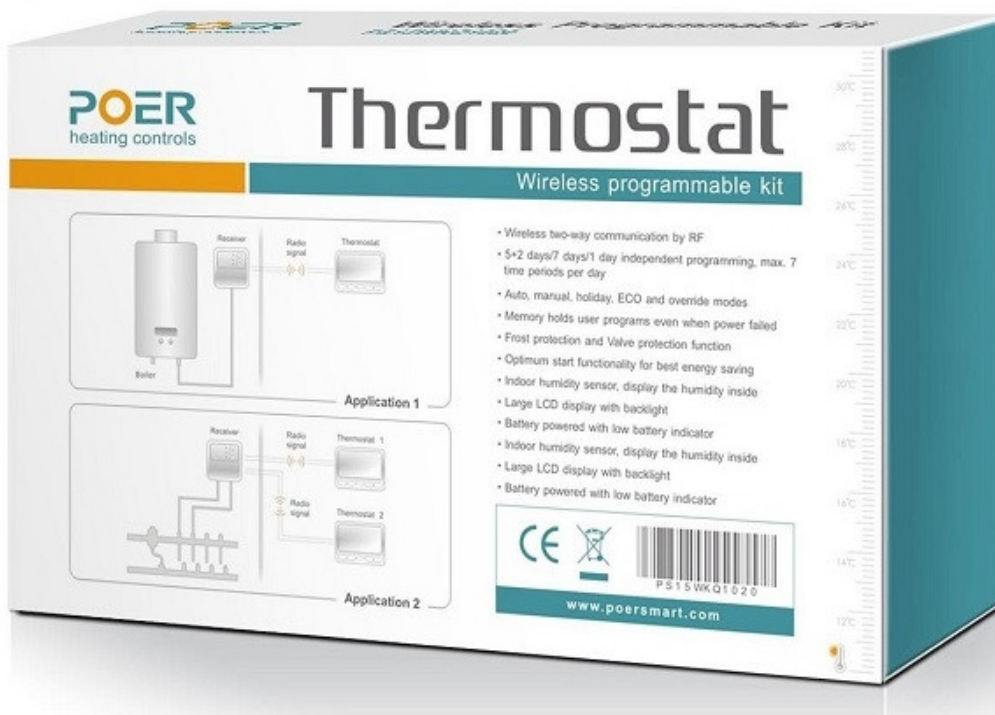

DIGITALNI PROGRAMSKI WIFI BEŽIČNI TERMOSTAT

Bežični WiFi podesivi sobni termostat može se koristiti za kontrolu gasnih, elektro i pelet kotlova i gorionika, raznih ventila i drugih uređaja kojima se može bežično upravljati. Set sadrži bežični sobni termostat PTC i bežični prijemnik PTR, dva uređaja koja se povezuju bežičnim signalom. Povezivanje na internet se vrši pomoću WiFi mrežnog uređaja PTG(zasebno pakovanje). Termostat se može podesiti za rad u režimima 5+2 dana / 7 dana / 1 dan. Režim 5+2 omogućava podešavanje uređaja za period od 5 radnih dana u nedelji + poseban program za dane vikenda. Režim 7 dana omogućava podešavanje programa za sedam dana u nedelji. 1 dan funkcija omogućava podešavanje programa za svaki dan u nedelji posebno. Svaki od navedenih tipova programa omogućava 7 vremenskih i temperaturnih podešavanja.

PREDAJNIK PTC (termostat)

Radna temperatura: 0 to 50°C
Režim rada: grejanje
Ekran: LCD sa pozadinskim osvetljenjem
Radna frekvencija: 868 MHz
Domet komunikacije (na otvorenom): 100 metara
Napajanje: 2 x AA alkalne baterije
Životni vek baterije: oko 2 godine
Opseg podešavanja temperature:
5°C do 32°C (0.5°C); 7°C ~ 32°C (0.5°C)
Tačnost kontrole temperature: +/-0.3°C
Interval merenja temperature: 1 minut
Temperatura zaštite od smrzavanja: 7°C
Opseg merenja vlažnosti: 10 do 90%RH
Preciznost merenja vlažnosti: +/-5%RH
Prikazivanje vremena: 12 časovno / 24 časovno
Dimenzije uređaja (VxŠxD): 117.2 x 87.2 x 26.6mm
IP klasa: IP30
Standard: CE
Težina: 160g

PRIJEMNIK PTR(prijemna jedinica)

Radna temperatura: 0 do 50°C
Radna frekvencija: 868Mhz
Domet komunikacije (na otvorenom): 100 metara
Snaga: 2W
Napajanje: 100VAC~240VAC, 50Hz
Jačina struje uključenja: 240VAC 50Hz, 5A (2A)
Tip prekidača: SPDT relej
Dimenzija(VxŠxD): 98.3 × 98.3 × 31.3mm
IP zaštita: IP30
Standard: CE
Težina: 145g