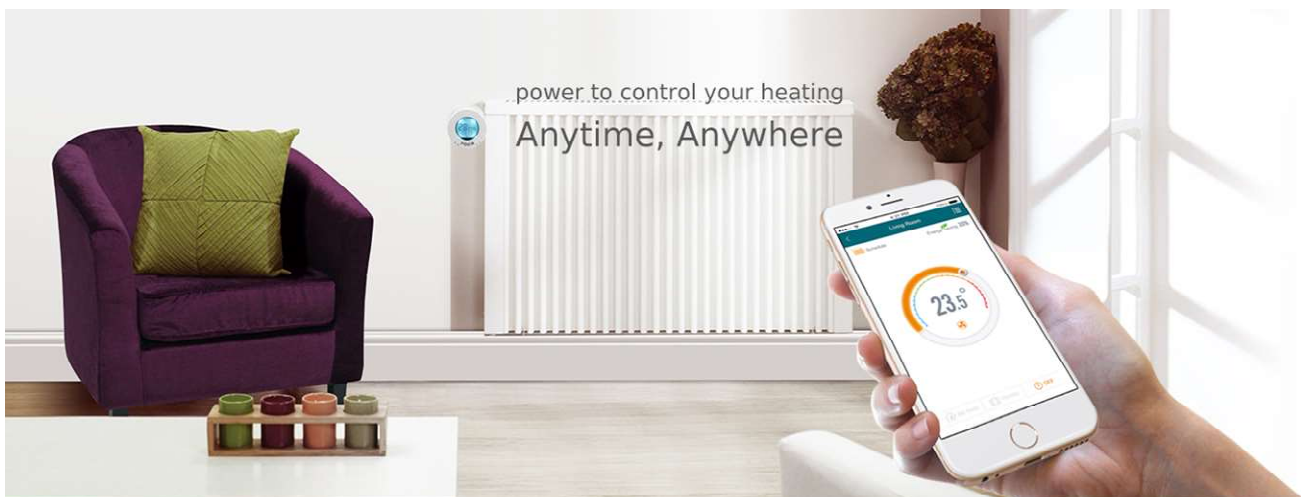

DIGITALNI PROGRAMSKI WIFI BEŽIČNI TERMOSTAT

Bežični WiFi podesivi sobni termostat može se koristiti za kontrolu gasnih, elektro i pelet kotlova i gorionika, raznih ventila i drugih uređaja kojima se može bežično upravljati. Set sadrži bežični sobni termostat PTC i bežični prijemnik PTR, dva uređaja koja se povezuju bežičnim signalom. Povezivanje na internet se vrši pomoću WiFi mrežnog uređaja PTG(zasebno pakovanje). Termostat se može podesiti za rad u režimima 5+2 dana / 7 dana / 1 dan. Režim 5+2 omogućava podešavanje uređaja za period od 5 radnih dana u nedelji + poseban program za dane vikenda. Režim 7 dana omogućava podešavanje programa za sedam dana u nedelji. 1 dan funkcija omogućava podešavanje programa za svaki dan u nedelji posebno. Svaki od navedenih tipova programa omogućava 7 vremenskih i temperaturnih podešavanja.

MREŽNI UREĐAJ PTG(gateway)

Mrežni uređaj omogućava pristup internetu za sve pametne kućne uređaje, povezivanjem na postojeći mrežni ruter.

Minimum uslova za rad:

802.11 b/g bežični ruter
Aktivna internet konekcija
90-260 AC priključak na električnu mrežu
Android ili IOS pametni telefon