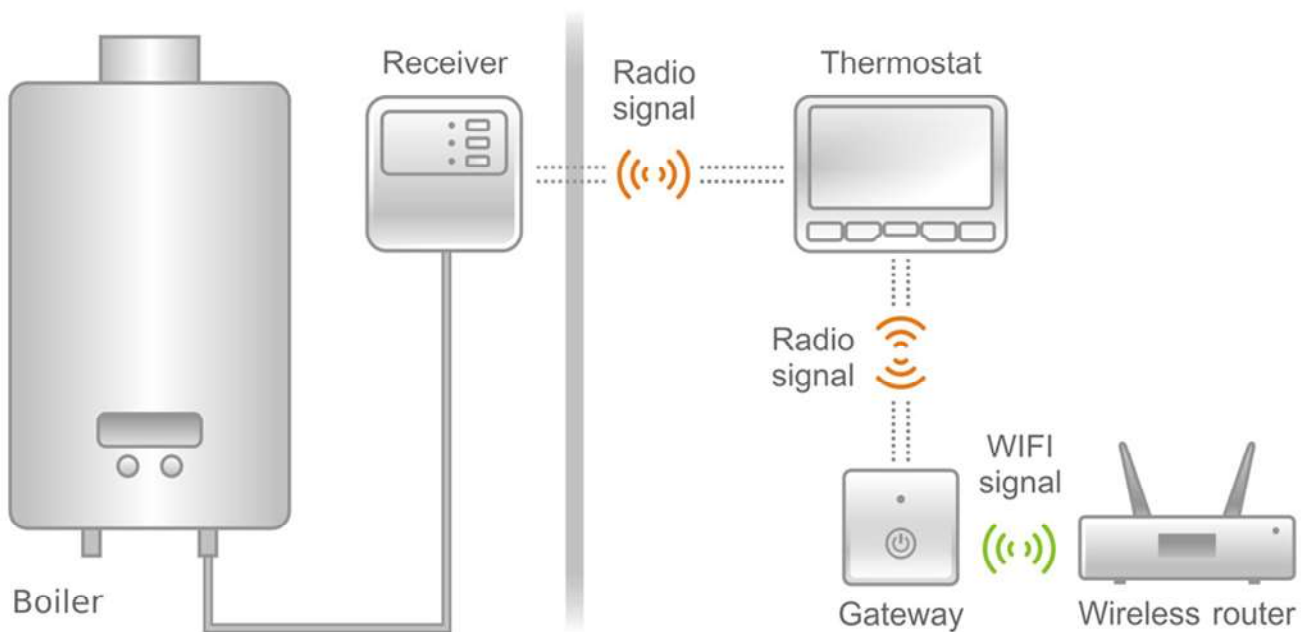

DIGITALNI PROGRAMSKI WIFI BEŽIČNI TERMOSTAT

Bežični WiFi podesivi sobni termostat može se koristiti za kontrolu gasnih, elektro i pelet kotlova i gorionika, raznih ventila i drugih uređaja kojima se može bežično upravljati. Set sadrži bežični sobni termostat PTC i bežični prijemnik PTR, dva uređaja koja se povezuju bežičnim signalom. Povezivanje na internet se vrši pomoću WiFi mrežnog uređaja PTG(zasebno pakovanje). Termostat se može podesiti za rad u režimima 5+2 dana / 7 dana / 1 dan. Režim 5+2 omogućava podešavanje uređaja za period od 5 radnih dana u nedelji + poseban program za dane vikenda. Režim 7 dana omogućava podešavanje programa za sedam dana u nedelji. 1 dan funkcija omogućava podešavanje programa za svaki dan u nedelji posebno. Svaki od navedenih tipova programa omogućava 7 vremenskih i temperaturnih podešavanja.

PRIJEMNIK PTR(prijemna jedinica)

Radna temperatura: 0 do 50°C
Radna frekvencija: 868Mhz
Domet komunikacije (na otvorenom): 100 metara
Snaga: 2W
Napajanje: 100VAC~240VAC, 50Hz
Jačina struje uključenja: 240VAC 50Hz, 5A (2A)
Tip prekidača: SPDT relej
Dimenzija(VxŠxD): 98.3 × 98.3 × 31.3mm
IP zaštita: IP30
Standard: CE
Težina: 145g

MREŽNI UREĐAJ PTG(gateway)

Mrežni uređaj omogućava pristup internetu za sve pametne kućne uređaje, povezivanjem na postojeći mrežni ruter.

Minimum uslova za rad:

802.11 b/g bežični ruter
Aktivna internet konekcija
90-260 AC priključak na električnu mrežu
Android ili IOS pametni telefon